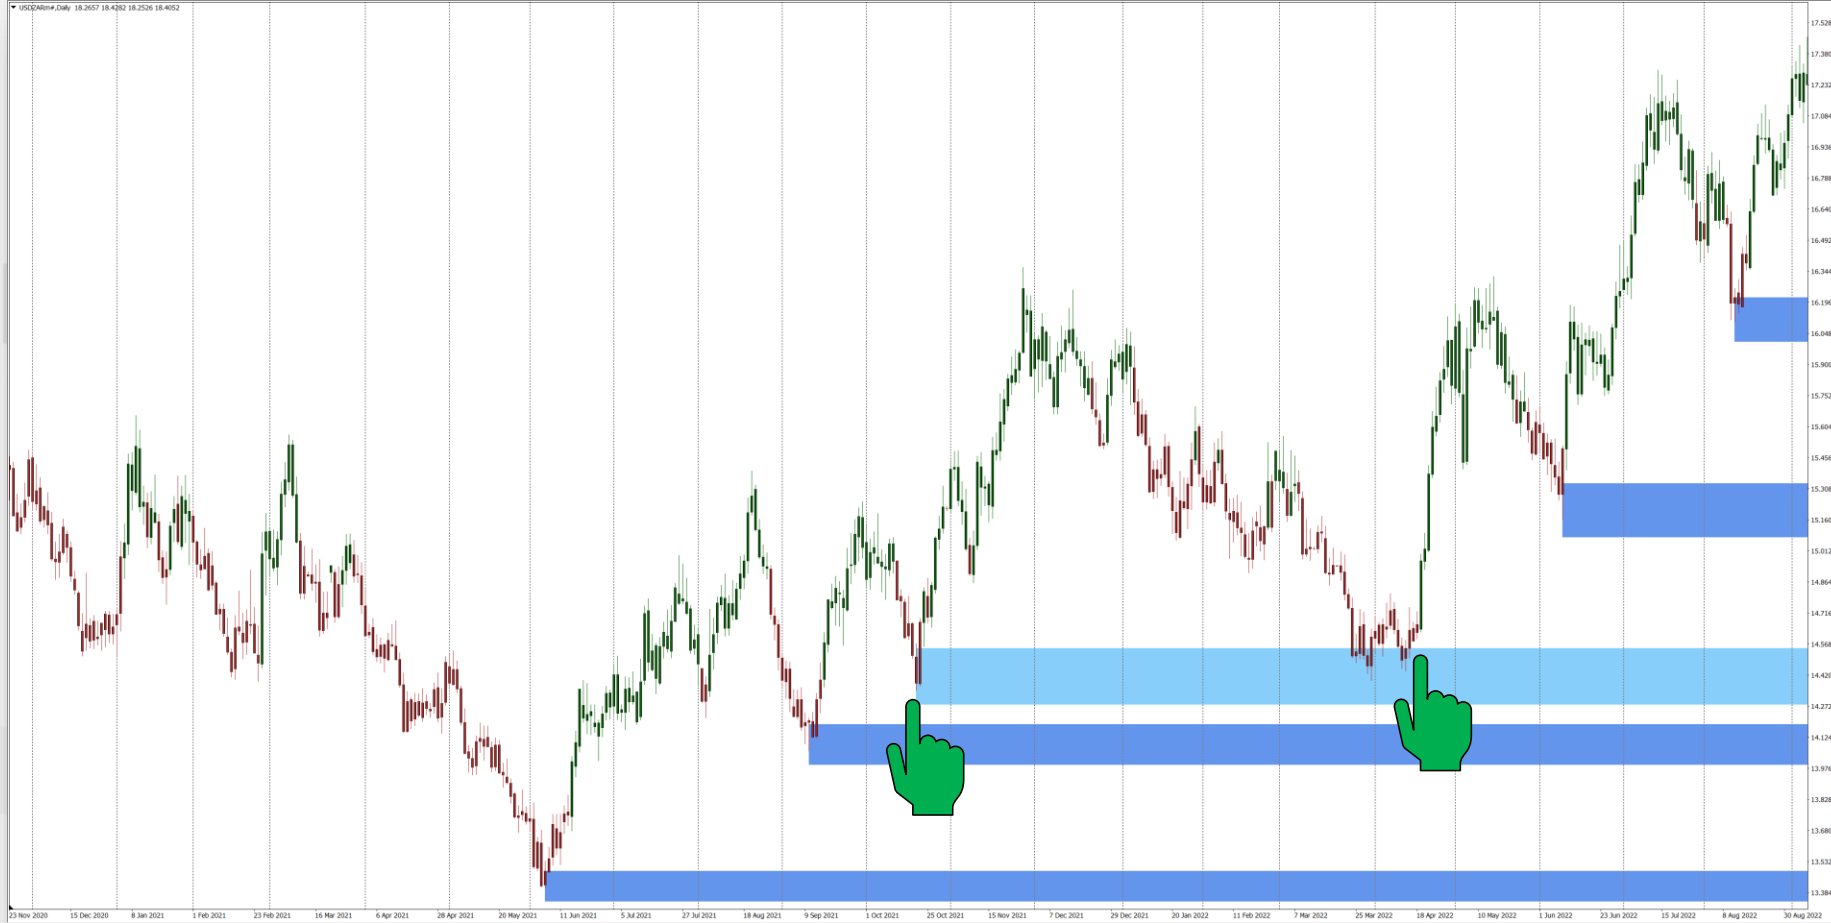

الشراء فوق الدعم مع ارتداد لأعلى

كيفية التداول بالمقاومات والدعم

الدعم والمقاومات

USDZAR , D